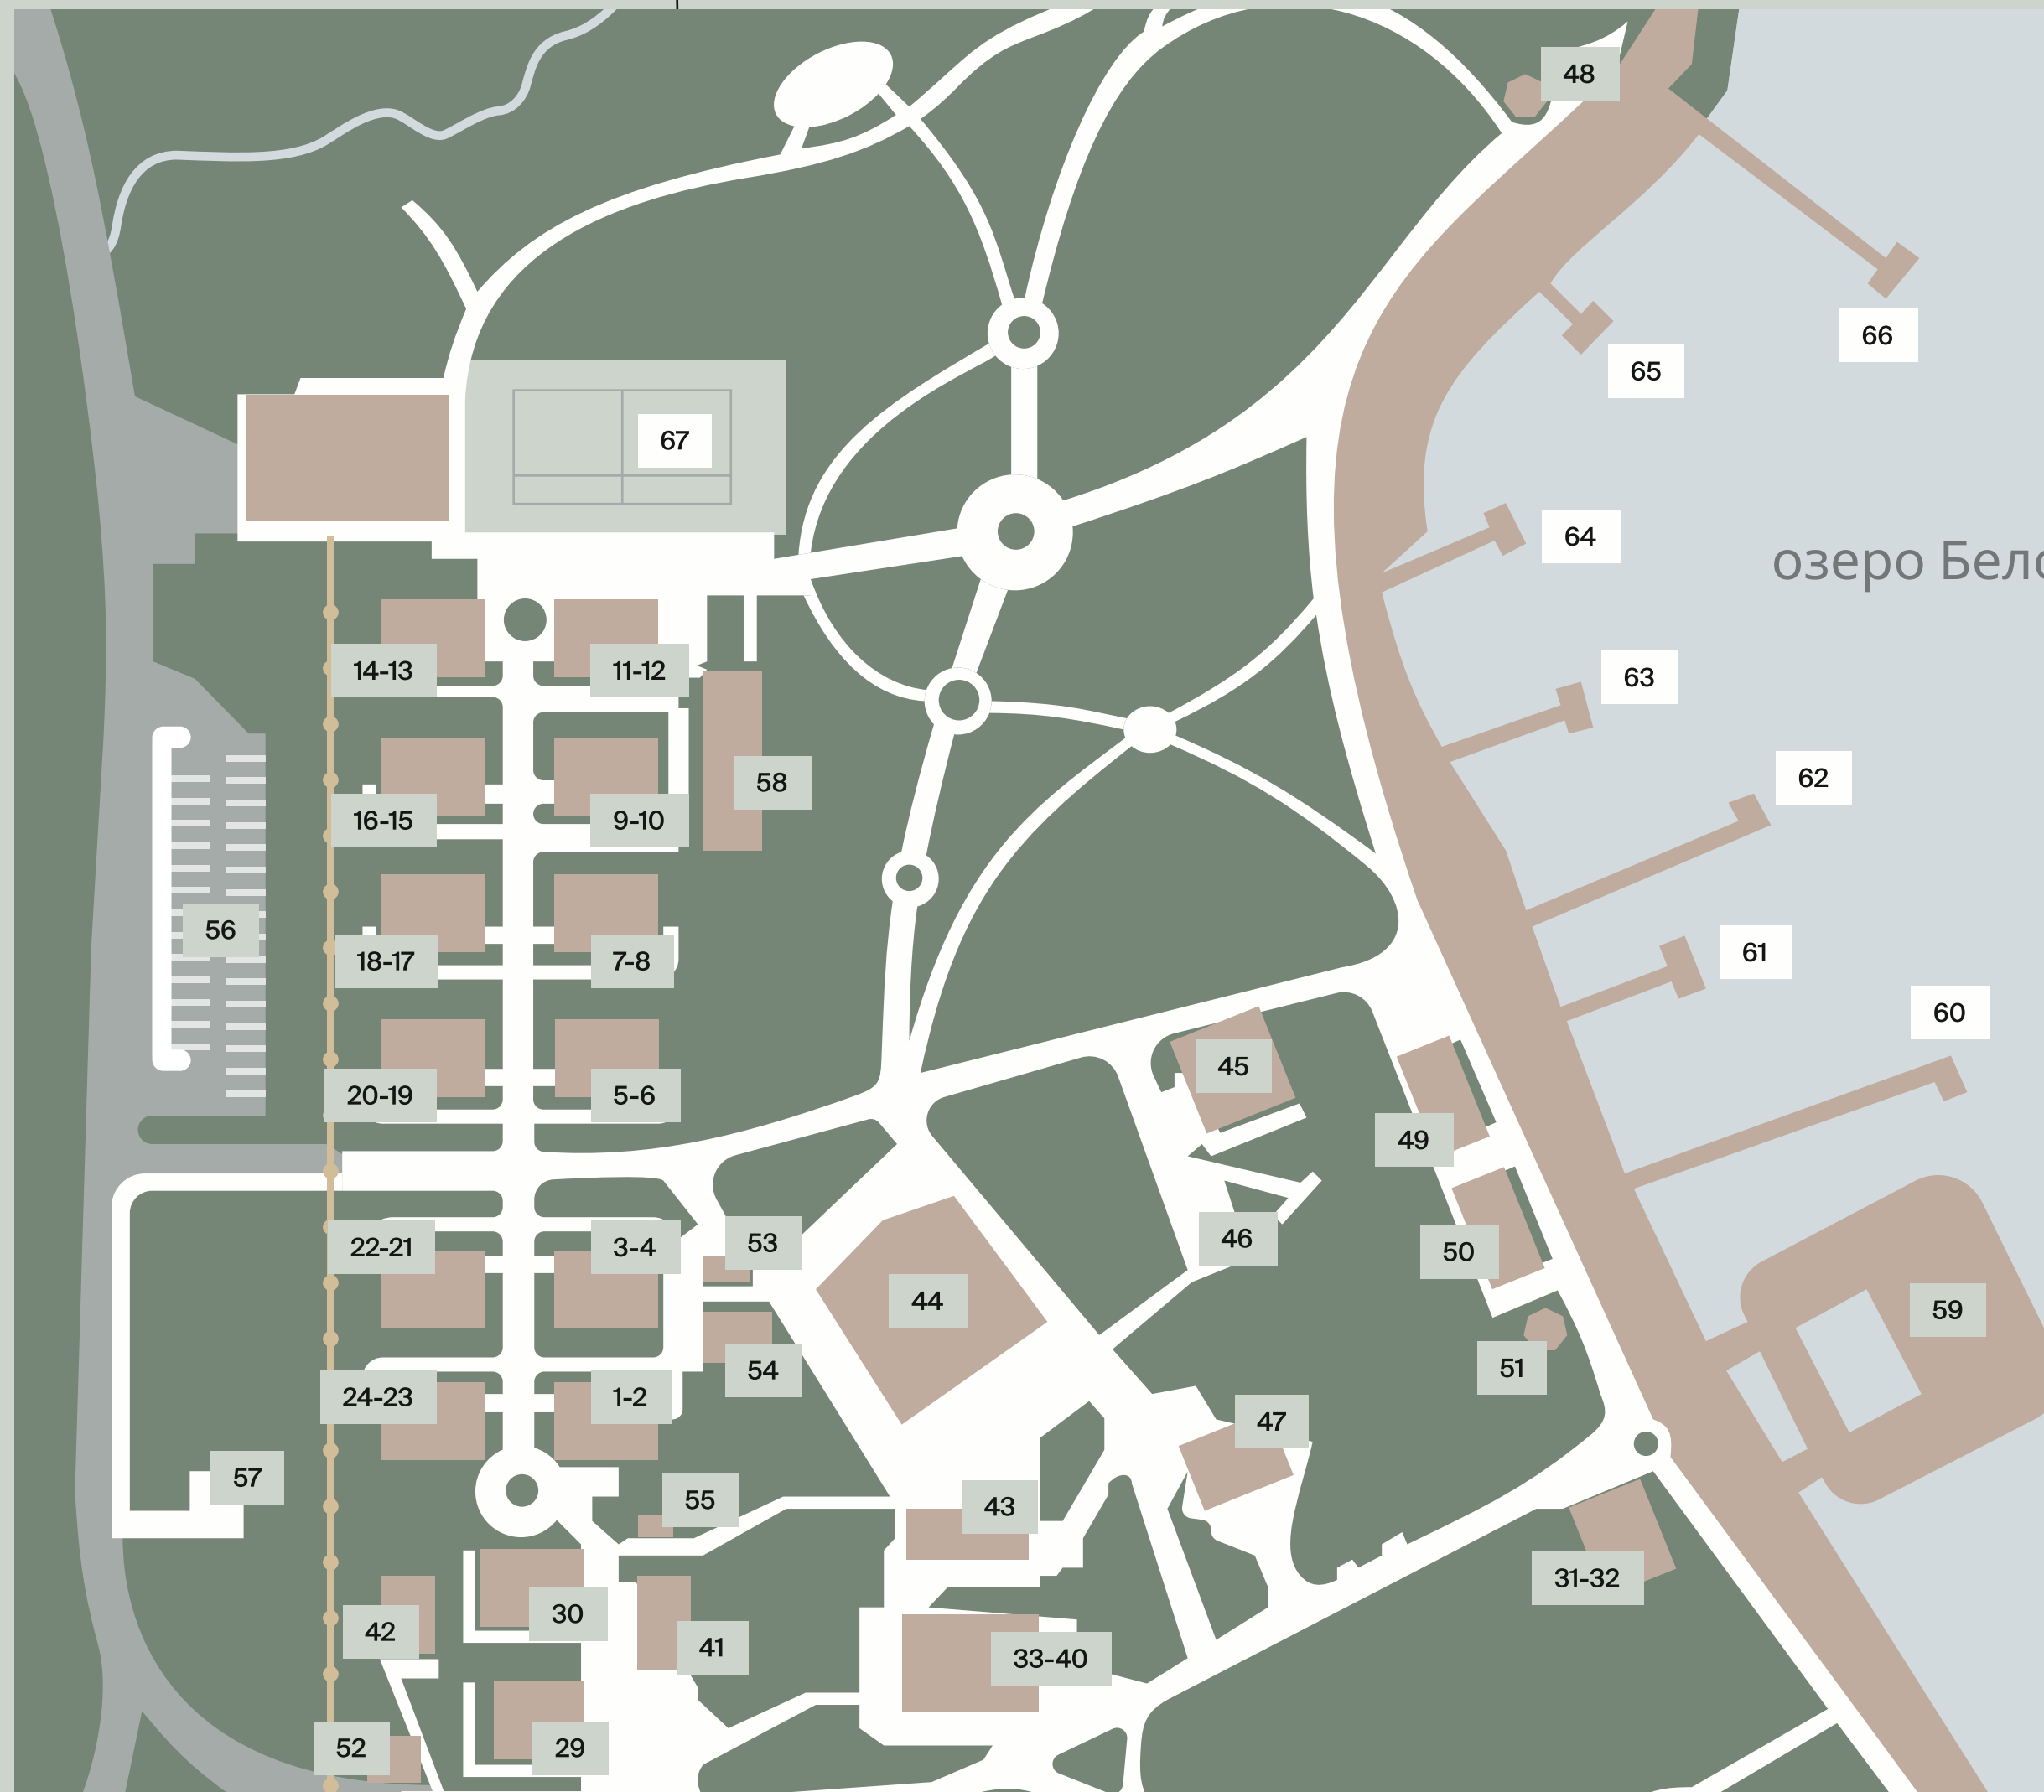

ТУРИСТИЧЕСКИЙ КОМПЛЕКС «КРАСНЫЙ БОР»

КАРТА-СХЕМА

1-24	Дуплексы на аллее	51	Барбекю-беседка
29-30	Шале	52	Охрана
31-32	Дуплексы у озера	53	Летняя кухня
33-40	Номера в гостинице	54	Погреб
41	Ресепшен	55	Здание ВРУ
42-43	Административные здания	56	Парковка (41 машино-место)
44	Ресторан/лаундж-бар (бильярд)	57	Электрозарядка для автомобилей
45	Тренажёрный зал	58	Прачечная
46	Детская площадка	59	Большой пирс
47	Большой коттедж	60-65	Пирсы
48	Барбекю-беседка	66	Пирс (лодки, катамараны, сапборды)
49	Большая барбекю-беседка	67	Теннисный корт / Волейбольная площадка
50	Финская сауна		